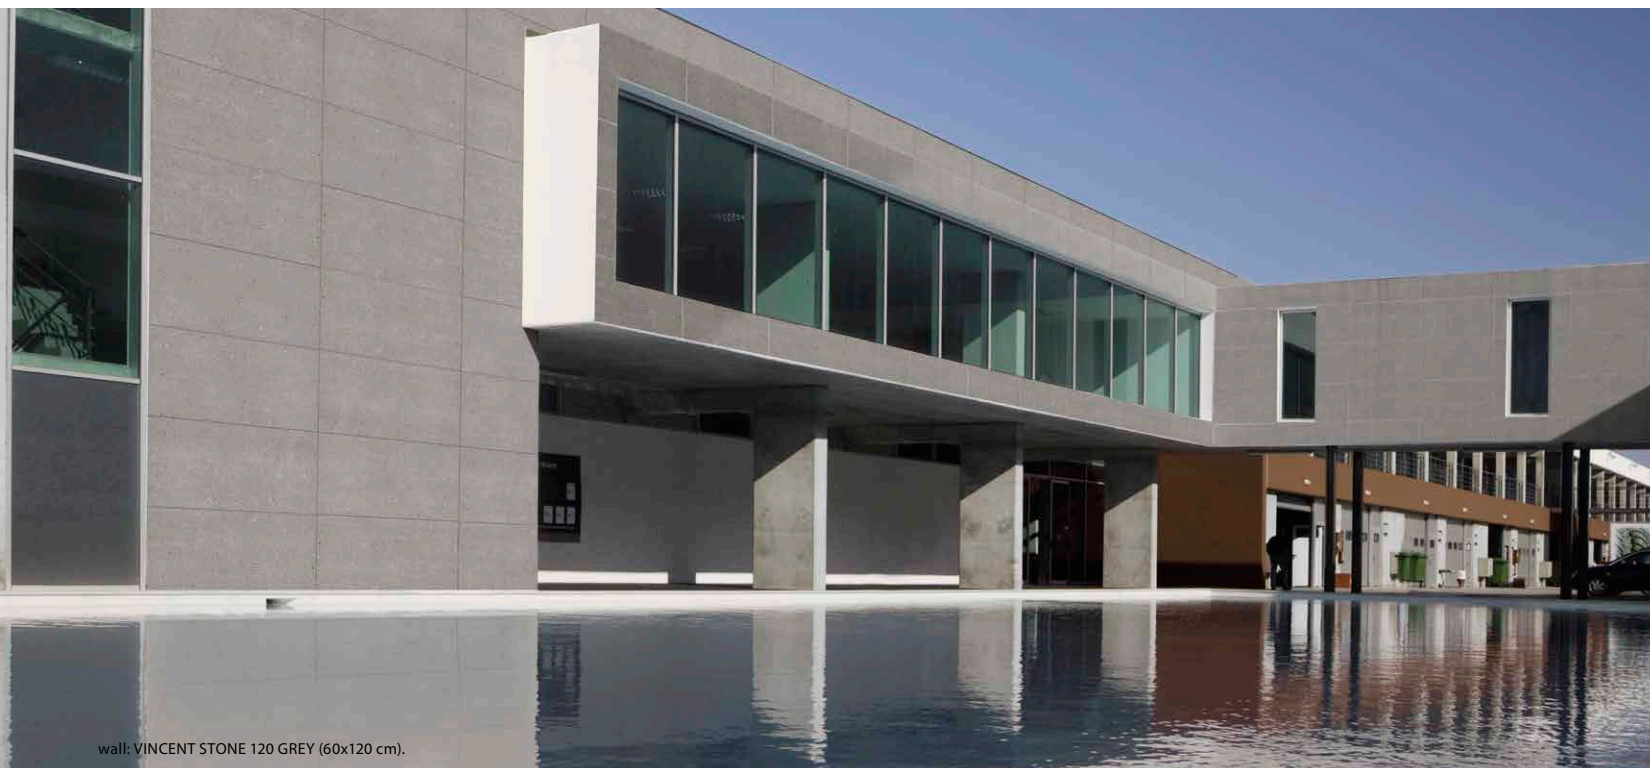

wall: VINCENT STONE R120 WHITE (40x120 cm).
floor: VINCENT STONE 120 WHITE (60x120 cm).

wall: VINCENT STONE 120 GREY (60x120 cm).

VINCENT STONE collection

| PORCELÁNICO · PORCELAIN | RECTIFICADO · RECTIFIED | DESTONIFICADO V2 · DESTONIFIED V2 |

| ESCALA DE LA GRÁFICA 1/2 · GRAPHIC SCALE 1/2 |

60x120 cm
23,6"x47,2"

60x60 cm
23,6"x23,6"

30x60 cm
11,8"x23,6"

FORMATOS DISPONIBLES AVAILABLE FORMATS	ACABADO NATURAL - NATURAL FINISH 	ACABADO ANTIDESLIZANTE - SLIP RESISTANCE FINISH
60x120 cm · 23,6"x47,2"	VINCENT STONE 120 | B85	VINCENT STONE DRY 120 | B86
60x60 cm · 23,6"x23,6"	VINCENT STONE 60 | B35	VINCENT STONE DRY 60 | B36
30x60 cm · 11,8"x23,6"	VINCENT STONE 3060 | B35	VINCENT STONE DRY 3060 | B36
Nº DISEÑOS POR FORMATO · Nº DESIGNS BY FORMAT: | 60x120: 6 | 60x60: 12 | 30x60: 24 |